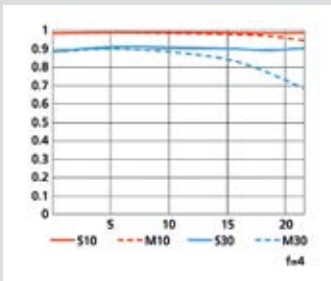

At the heart of the image

AF-S TELEKONVERTER TC-14E III

Produktabbildungen

MTF-Kurven (mit AF-S NIKKOR 400 mm 1:2,8E FL ED VR)

Verkaufsstart

28. August 2014

Artikelnummer, EAN-Code

JAA925DA
018208022199